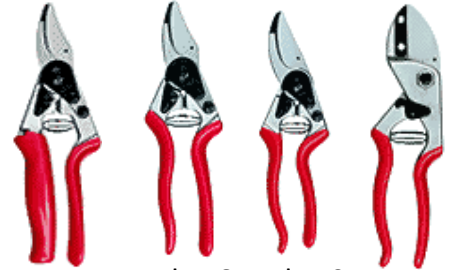

Gripple Drahtspanner	klein für 1-2mm	1,50
	medium 2-3,2mm	1,60
	maxi 2,5 – 4mm	3,20

Gripple Spannzange	130,--
--------------------	--------

Nirosta Edelstahl Spanndraht 1,2mm – 1500m - 1,6mm – 800m, 2 mm – 600m per Rolle

148,--

Obstertegeräte

LÖWE Nr. 1
LÖWE Nr. 6
LÖWE Nr. 5 Baby
FELCO 6 klein
FELCO 7 Rollgriff
FELCO 8
FELCO 9 links
FELCO 12 Rollgriff
Felco 600 Säge

44,--
55,--
34,--

57,--
80,--
60,--
60,--
76,--
32,--

Felco 12 Felco 6 Felco 9 Felco 30

GOMTARO Köchersäge 18cm 60,--

ARS Feile für Sägeblätter 17,50

Langschere 1,20 m 49,--

59,--

Langschere 1,80 m

Regenmesser 7,--

Lese/Ausdünnerschere Spitz 3,20

Lese/Ausdünnerschere Spitz Tiger mit Schlaufe 4,50