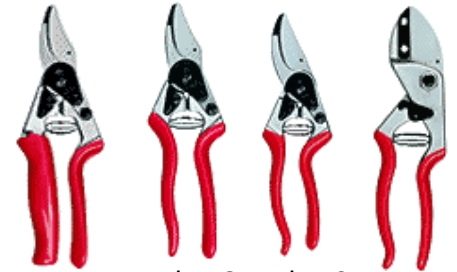

Easyfix 80	100 Stk	10,30
Easyfix groß	100 Stk	14,80
Stabfix 6-20	500 Stk	26,--
Stabfix 30-40	500 Stk	43,--

Kunststoffklammer Rebstar		34,--
Drahtspanner – Spannschloß verzinkt		1,--
ab 100 Stk		0,90
Klein Alu Drahtspanner		2,20
Spannfix Drahtspanner		0,60
Schlüssel zu Spannfix		17,20
Stern Drahtspanner		3,50
Schlüssel zu Stern Drahtspanner		16,--

Gripple Drahtspanner	klein für 1-2mm	1,50
	medium 2-3,2mm	1,60
	maxi 2,5 – 4mm	3,20
Gripple Spannzange		120,--

Nirosta Edelstahl Spanndraht 1,2mm – 1500m - 1,6mm – 800m, 2 mm – 600m per Rolle

148,--

Obstertegeräte

LÖWE Nr. 1
LÖWE Nr. 6
LÖWE Nr. 5 Baby
FELCO 6 klein
FELCO 7 Rollgriff
FELCO 8
FELCO 9 links
FELCO 12 Rollgriff
Felco 600 Säge

39,--
48,--
30,--

53,--
68,--
53,--
53,--
68,--
30,--

Felco 12 Felco 6 Felco 9 Felco 30